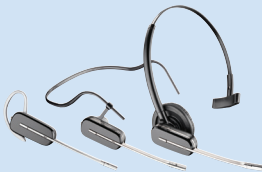

Savi 700

Выбор моделей

Оголовье (W720, W710)

Ушное крепление (W730)

Изменяемое крепление (W740/ W745)

Подключение

- Кнопка вызова (настольный телефон)
- Кнопка вызова (мобильный телефон)
- Кнопка вызова (ПК)

Основные особенности

- Управление громкостью, отключение микрофона
- Ответ/завершение разговора
- Быстросъемный аккумулятор* для бесконечного общения (W745)
- Микрофон с шумоподавлением

DECT

Bluetooth®

*заряжается на 50% за 1 час

Savi 400

Выбор моделей

Оголовье (W420, W410)

Ушное крепление (W430)

Изменяемое крепление (W440)

Подключение

Одно прикосновение для регулировки громкости или отключения микрофона

Стильная станция для зарядки с магнитным держателем

CS500

Основные особенности

Элегантный магнитный держатель гарнитуры (CS540)

Подключение

Самая легкая беспроводная DECT гарнитура на рынке (CS540)

Адаптивная система питания оптимизирует потребление энергии в зависимости от продолжительности разговора и удаленности от рабочего места